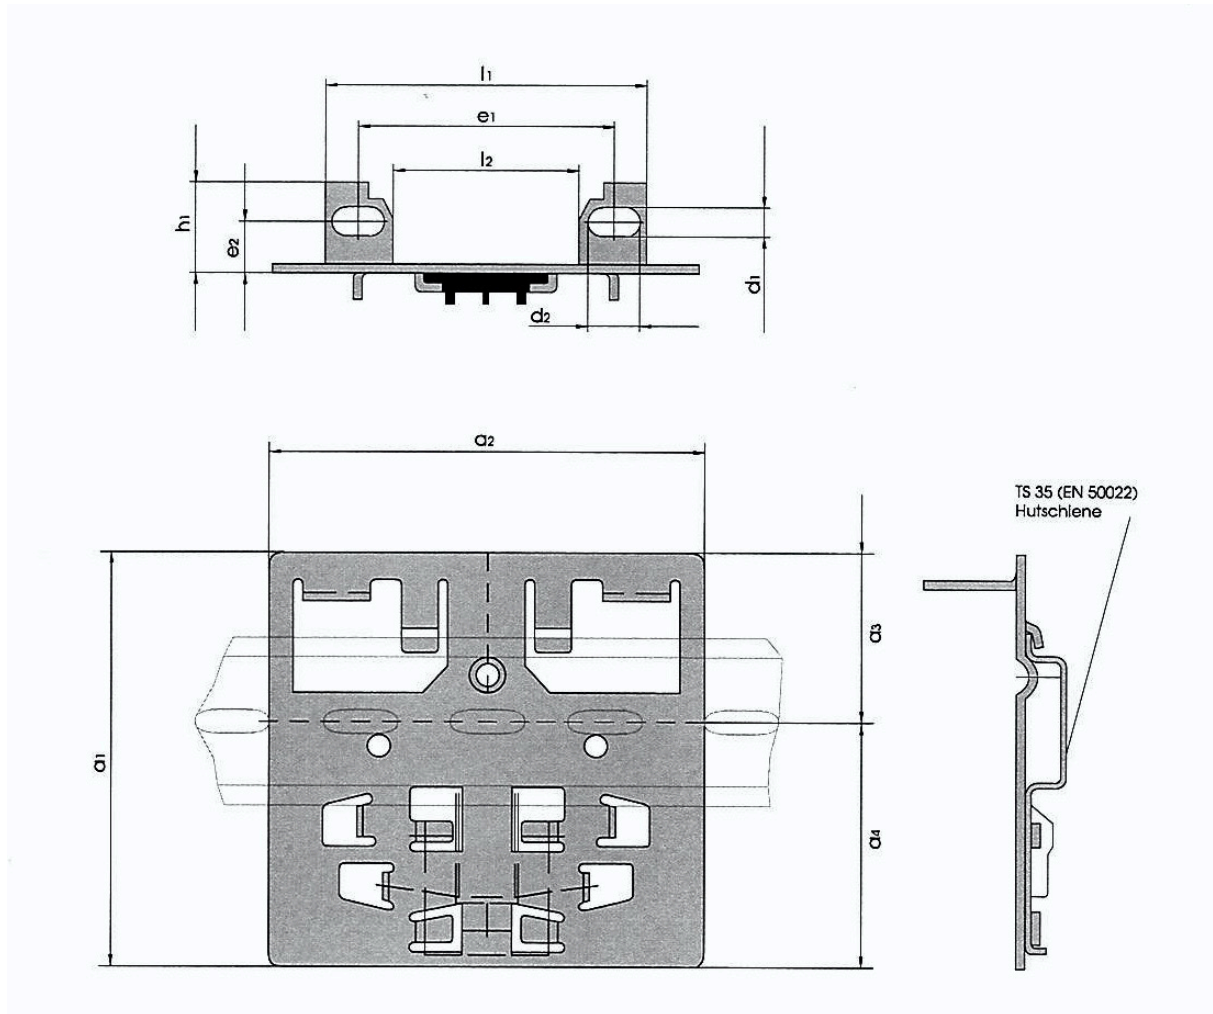

Dinrail Montage

EI-kern maat EI60 tot EI96 kunnen ook met dinrail montage geleverd worden.

Geschikt voor TS35 Rail

Beschikbare Dinrail afmetingen

A1	A2	A3	A4	D1	D2	L1	L2	E1	E2	H1
83	86	34,5	48,5	4,8	9	65	38	52	10,5	18
83	86	34,5	48,5	4,8	9	73	46	60	11	20
83	86	34,5	48,5	4,8	9	85	54	71	11	19